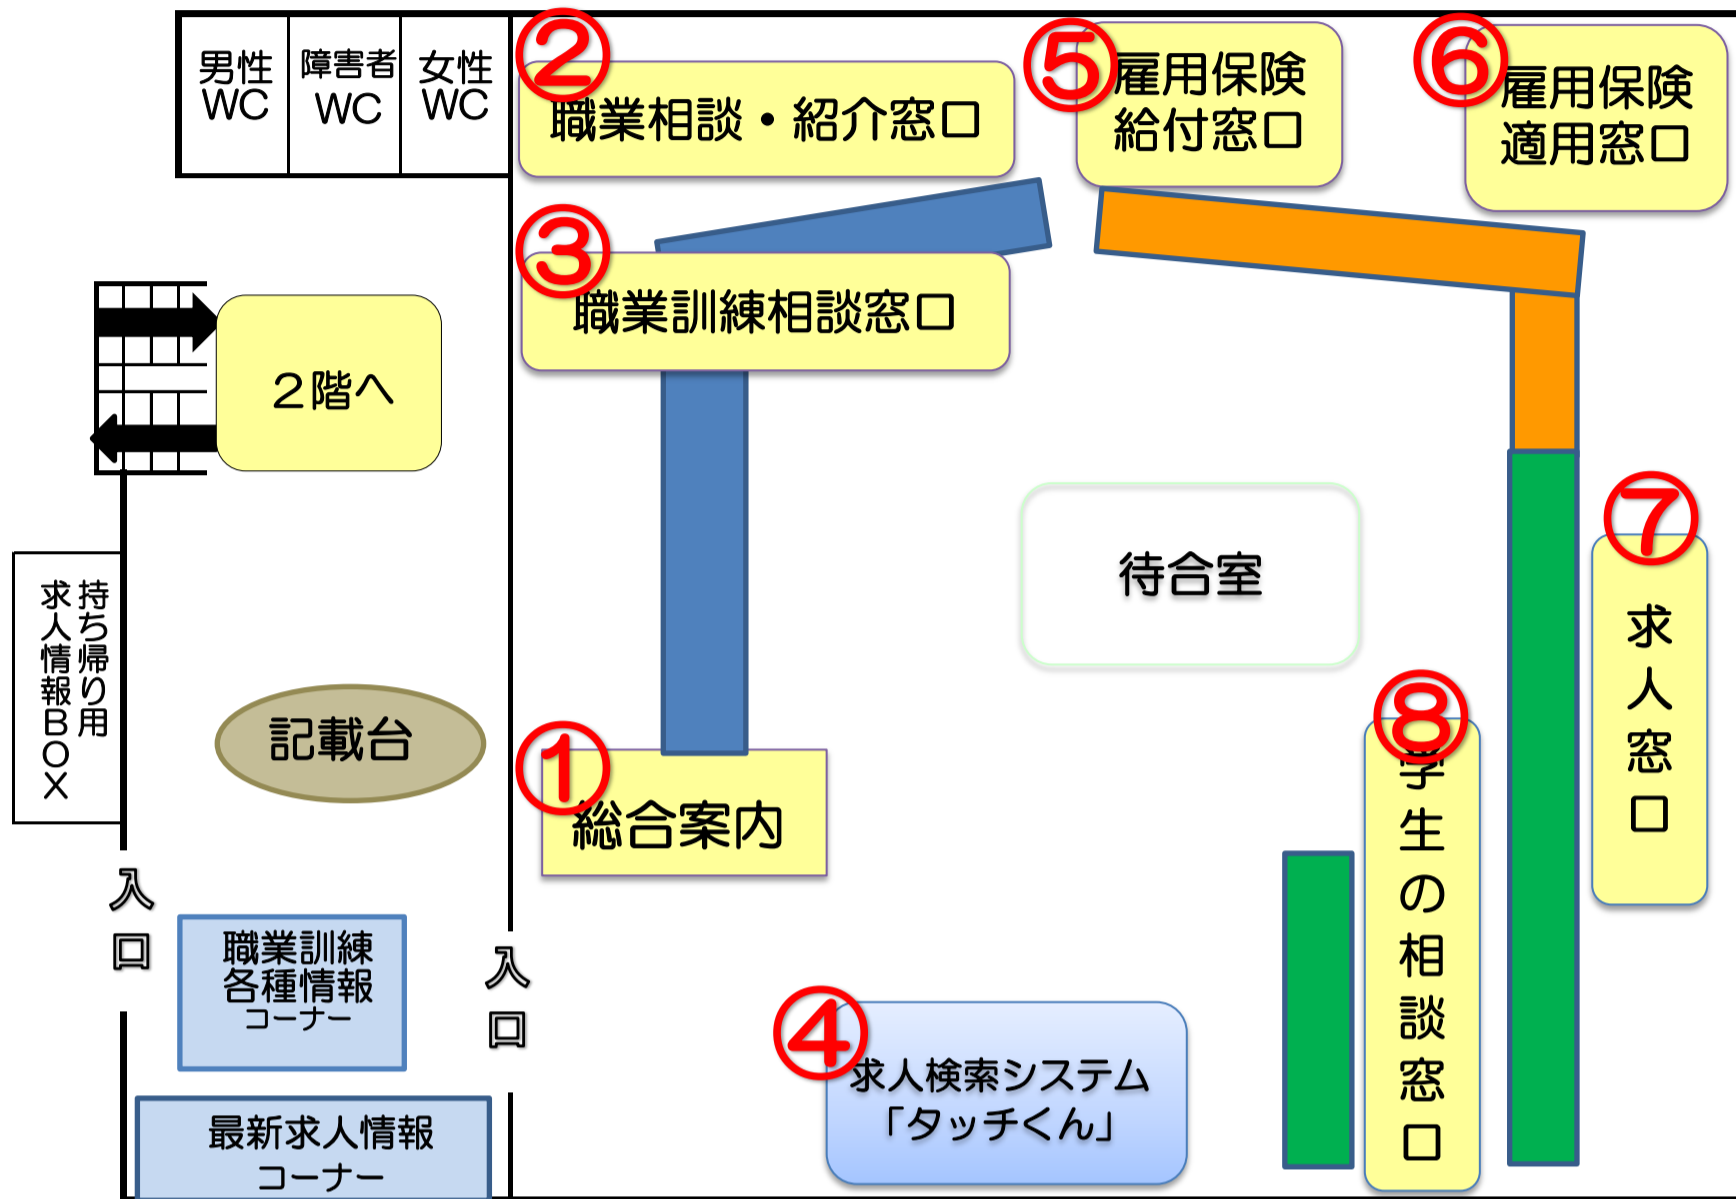

# ハローワーク三条 窓口のご案内

## ～1階フロア～

**① 総合案内**  
各窓口のご案内を行っています。  
お気軽にご相談ください。

**② 職業相談・紹介窓口**  
希望する求人の面接を受けたい、求人  
の詳しい内容を知りたい等就職に関  
するご相談をお受けします。  
ご相談の際は総合案内へ

**③ 職業訓練相談窓口**  
新しい技術や知識を身に付け再就職  
を目指す方に各種職業訓練をご案内し  
ています。  
ご相談の際は総合案内へ

**④ 求人検索システム「タッチくん」**  
全国の求人が検索できます。  
職種や就業場所などの条件を画面案  
内に従いペンタッチするだけで検索で  
きます。  
ご利用の際は総合案内へ

**⑤ 雇用保険給付窓口**  
退職後の失業給付の受給手続きや教  
育訓練給付の支給申請の窓口です。

**⑥ 雇用保険適用窓口**  
資格取得・離職票の交付・雇用継続  
給付の申請など事業主が行う雇用保険  
手続の窓口です。